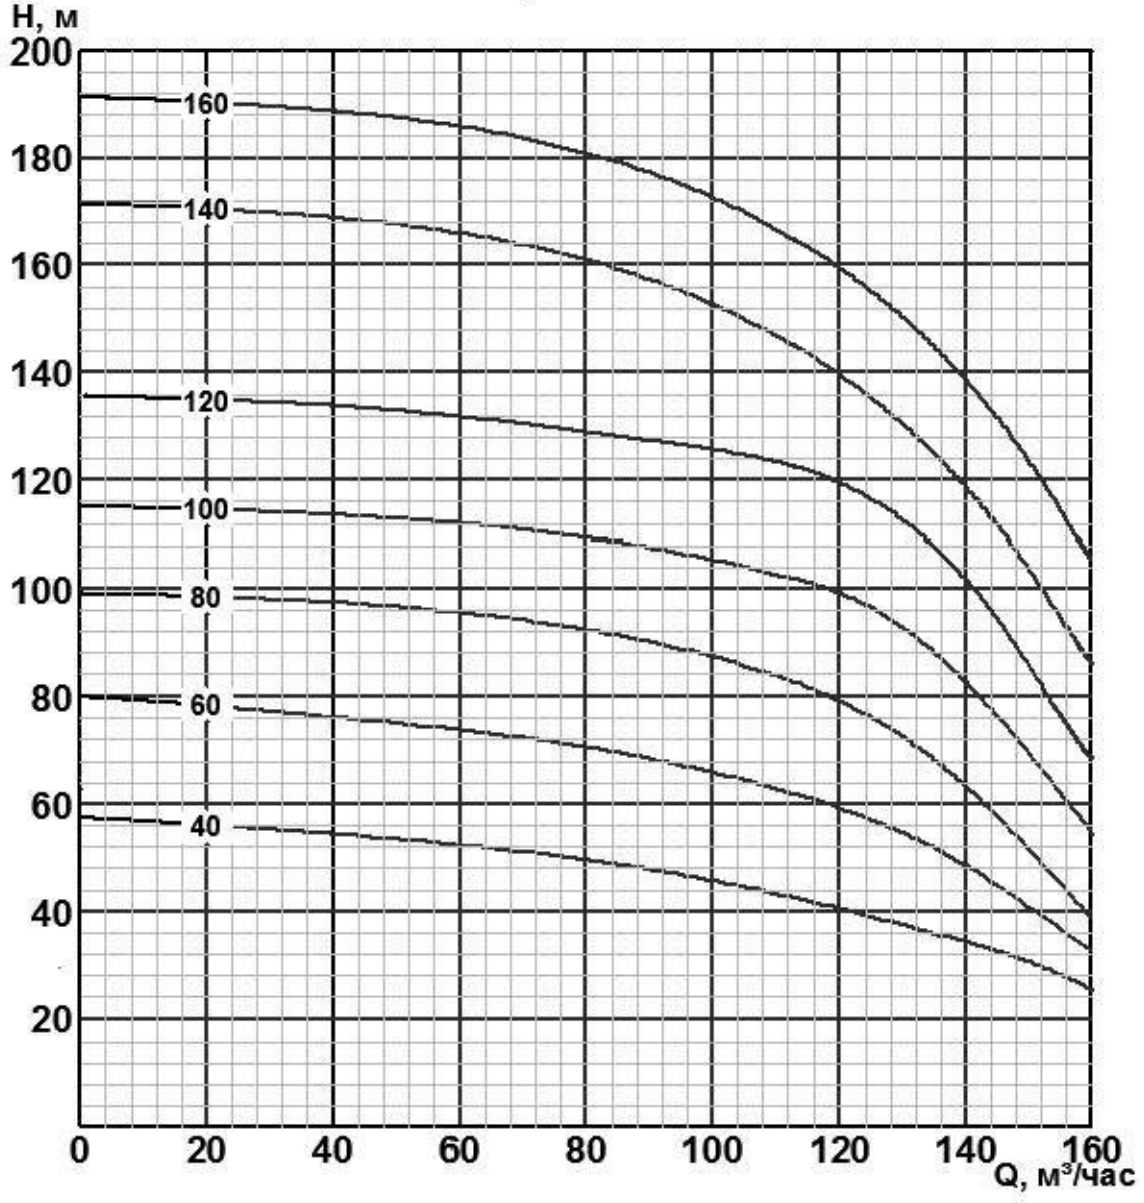

### 2ЭЦВ 10-65

### 2ЭЦВ 10-100

### 2ЭЦВ 10-120

## Напорные характеристики насосов 2ЭЦВ 10-160

временно отсутствуют